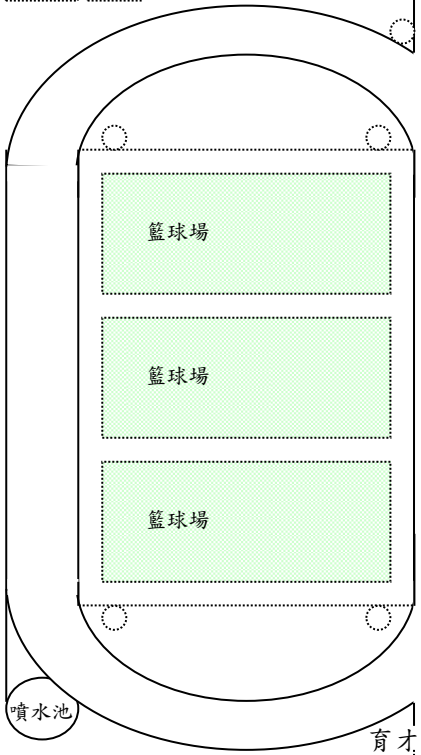

111 暑期輔導 校區平面圖

運動區

側門

資源回收

子母車

自行車棚

水塔

噴水池

籃球場

籃球場

籃球場

育才樓

一樓	男WC	女	生活科技	體育室	體育器材	生活教室	綜合教室	陶藝教室	
二樓	男WC	女	綜合教室	聯誼會	樂志運動站	健身房	化學實驗	器控	物理實驗
三樓	男WC	女	器材室	生物實驗	音樂教室	地科教室	音樂1	音樂2	音樂3

童軍風雨教室

排球場

籃球練習場